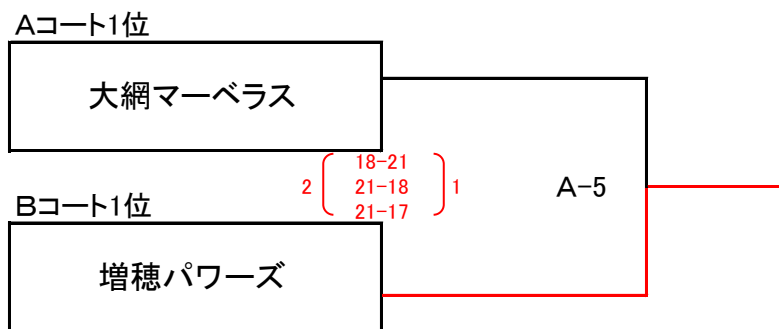

【決勝】

【3位戦】

審判配当

A-5審判 Aブロック敗退チーム2チーム

B-5審判 Bブロック敗退チーム2チーム

敗退チームキャプテンで協議してください

結果

優勝	増穂パワーズ
準優勝	大網マーベラス
3位	プロトス
4位	speed