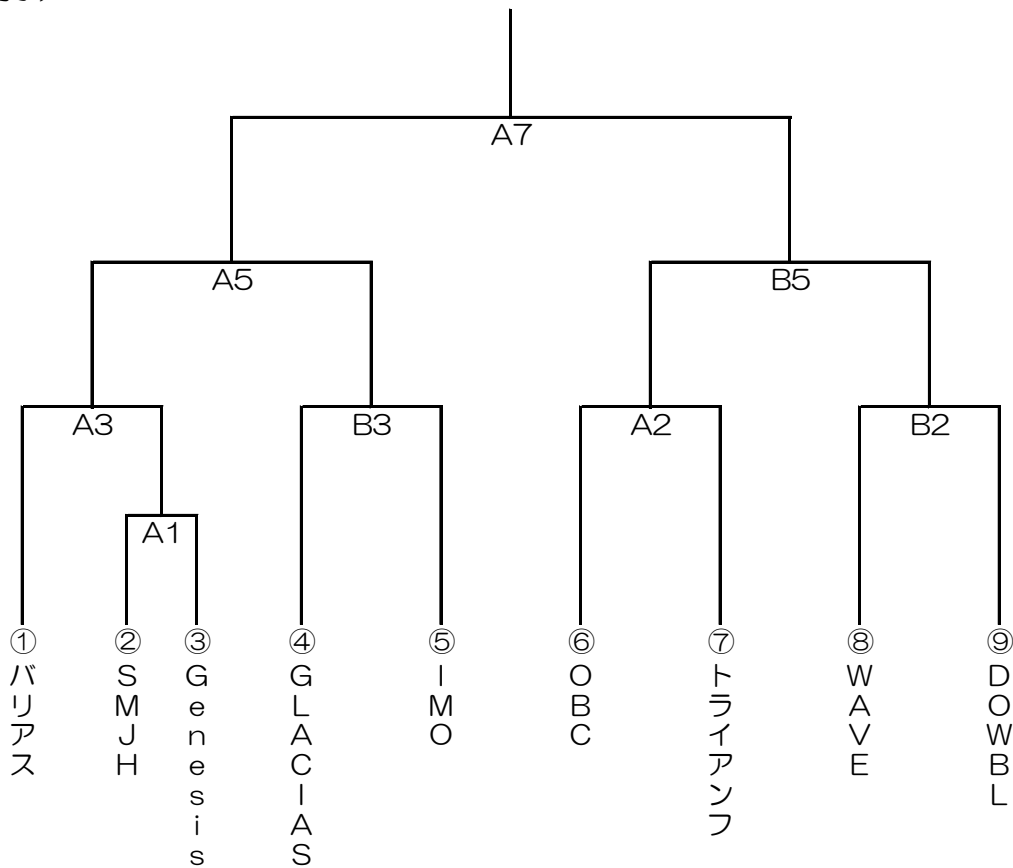

平成30年度大網白里市民スポーツ大会 バスケットボール【対戦表】

期 日 平成30年6月30日（土）
 会 場 大網白里アリーナ
 コート Aコート：メインアリーナ舞台側・Bコート：メインアリーナ東側・Cコート：サブアリーナ

【試合開始時間】

1. 9:00
2. 10:20
3. 11:40
4. 13:00
5. 14:20
6. 15:40
7. 17:00

(男子)

(女子)