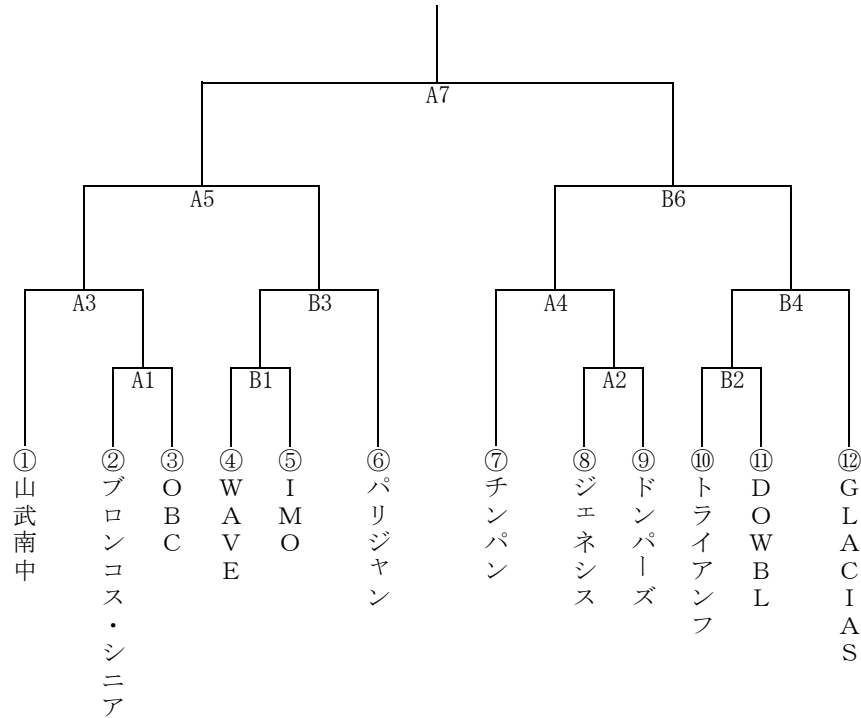

# 平成29年度大網白里市民スポーツ大会（バスケットボールの部）対戦表

期日 平成29年6月17日（土）  
会場 大網白里アリーナ

Aコート：メインアリーナ舞台側

Bコート：メインアリーナ東側

Cコート：サブアリーナ

## （男子）

## （女子）

	1 山武南中	2 CROSS	3 シー・スカイ・クラブ
1 山武南中		C 1	C 3
2 CROSS			C 5
3 シー・スカイ・クラブ			

### 【試合開始時間】

1. 9：00
2. 10：20
3. 11：40
4. 13：00
5. 14：20
6. 15：40
7. 6試合目終了30分後