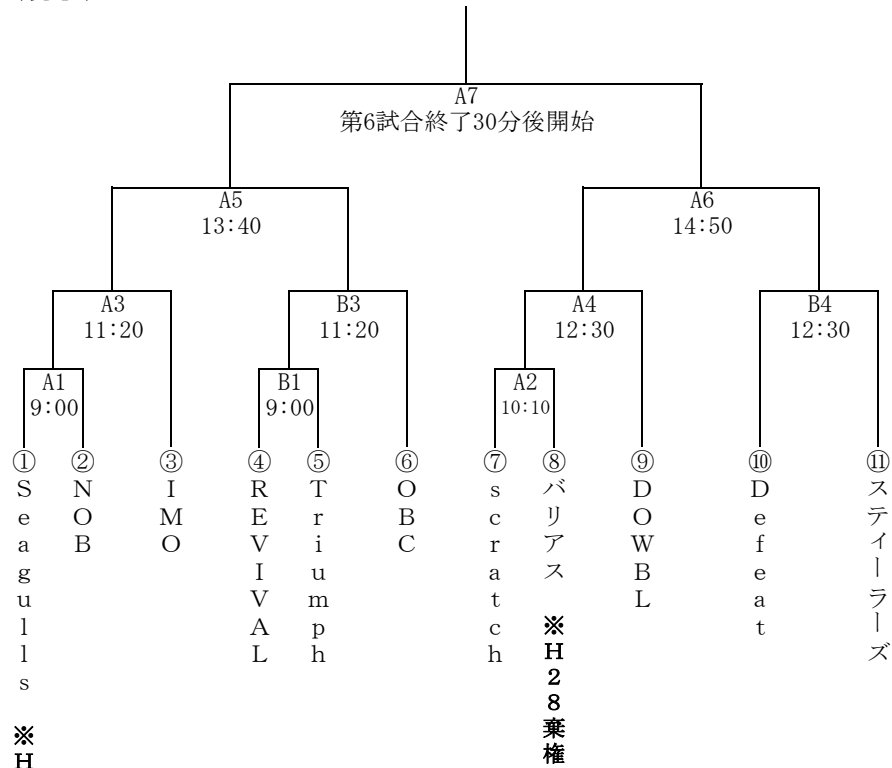

# 平成28年度大網白里市民スポーツ大会（バスケットボールの部）対戦表

期日 平成28年6月18日（土）  
会場 大網白里アリーナ

Aコート：メインアリーナ舞台側

Bコート：メインアリーナ東側

Cコート：サブアリーナ

## （男子）

## （女子）

	1 peace	2 シー・スカイ・クラブ	3 CROSS
1 peace		B2 10:10	C4 12:30
2 シー・スカイ・クラブ	B2 10:10		B6 14:50
3 CROSS	C4 12:30	B6 14:50	