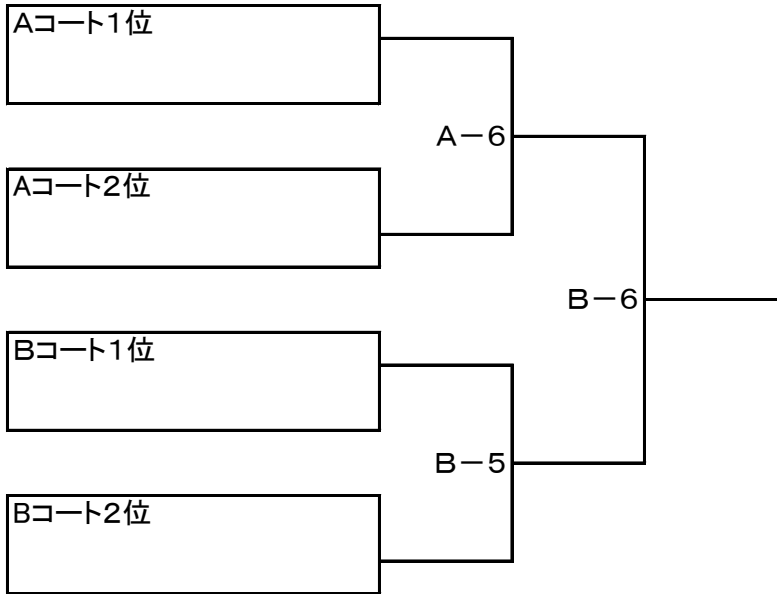

第39回市ママさんバレーボール大会対戦表

Aコート	①瑞穂ウイング	②たまご倶楽部	③フレア	④Speed	⑤ビバーチェ
①瑞穂ウイング					
②たまご倶楽部					
③フレア					
④Speed					
⑤ビバーチェ					

Bコート	⑥ソフィアクラブ	⑦増穂パワーズ	⑧大網マーベラス	⑨プロトス
⑥ソフィアクラブ				
⑦増穂パワーズ				
⑧大網マーベラス				
⑨プロトス				

審判配当

	第1試合	第2試合	第3試合	第4試合	第5試合
Aコート	① 対 ② (⑤)	③ 対 ④ (②)	⑤ 対 ① (③)	② 対 ③ (④)	④ 対 ⑤ (①)
Bコート	⑥ 対 ⑦ (⑧)	⑧ 対 ⑨ (⑥)	⑥ 対 ⑨ (⑦)	⑦ 対 ⑧ (⑨)	

決勝トーナメント

審判配当

A-6審判 Aブロック敗退チーム3チーム
B-5審判 Bブロック敗退チーム2チーム
敗退チームキャプテンで協議してください

B-6審判 A-6・B-5敗退チーム2チーム
敗退チームキャプテンで協議してください

優勝

準優勝

3位

3位
